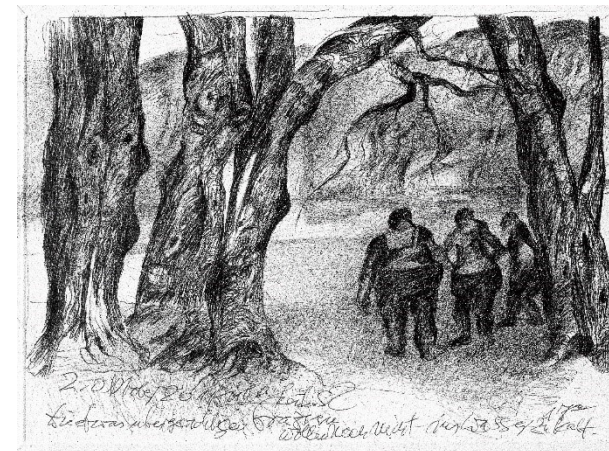

Siegfried Kühl Drei Grazien Bleistiftzeichnung 2011

Gymnasium Glinde

Oher Weg 24 21509 Glinde 040/ 530 56678-0

Mail: Gymnasium.Glinde@Schule.LandSH.de

Dauer der Ausstellung: 12.5.-17.6.2019
Offen während der Schulzeiten, der VHS-Kurse sowie bei sonstigen Veranstaltungen im Hause

Mo Di Do 8-21.45 Uhr; Mi Fr 8 – 16 Uhr
Hauptzugang von der Ostseite der Schule (Parkplatz)

Anschrift des Künstlers Christoph Kühl: Lehderstr. 76
13086 Berlin Weissensee Tel. 0151 18 19 6958

Organisation und Kontakt:
Bernd Sieme Asbrook 10 21509 Glinde
Tel. 040/ 729 79 350 berndsieme@gmx.de

Die Ausstellung wird unterstützt vom Schulverein des Gymnasiums Glinde