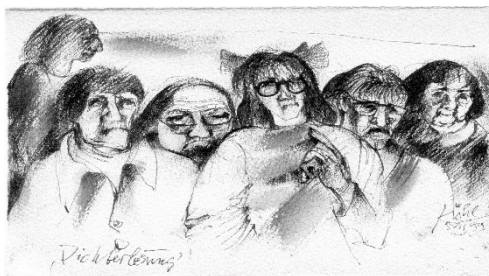

Dichterlesung, lavierte Federzeichnung 1999